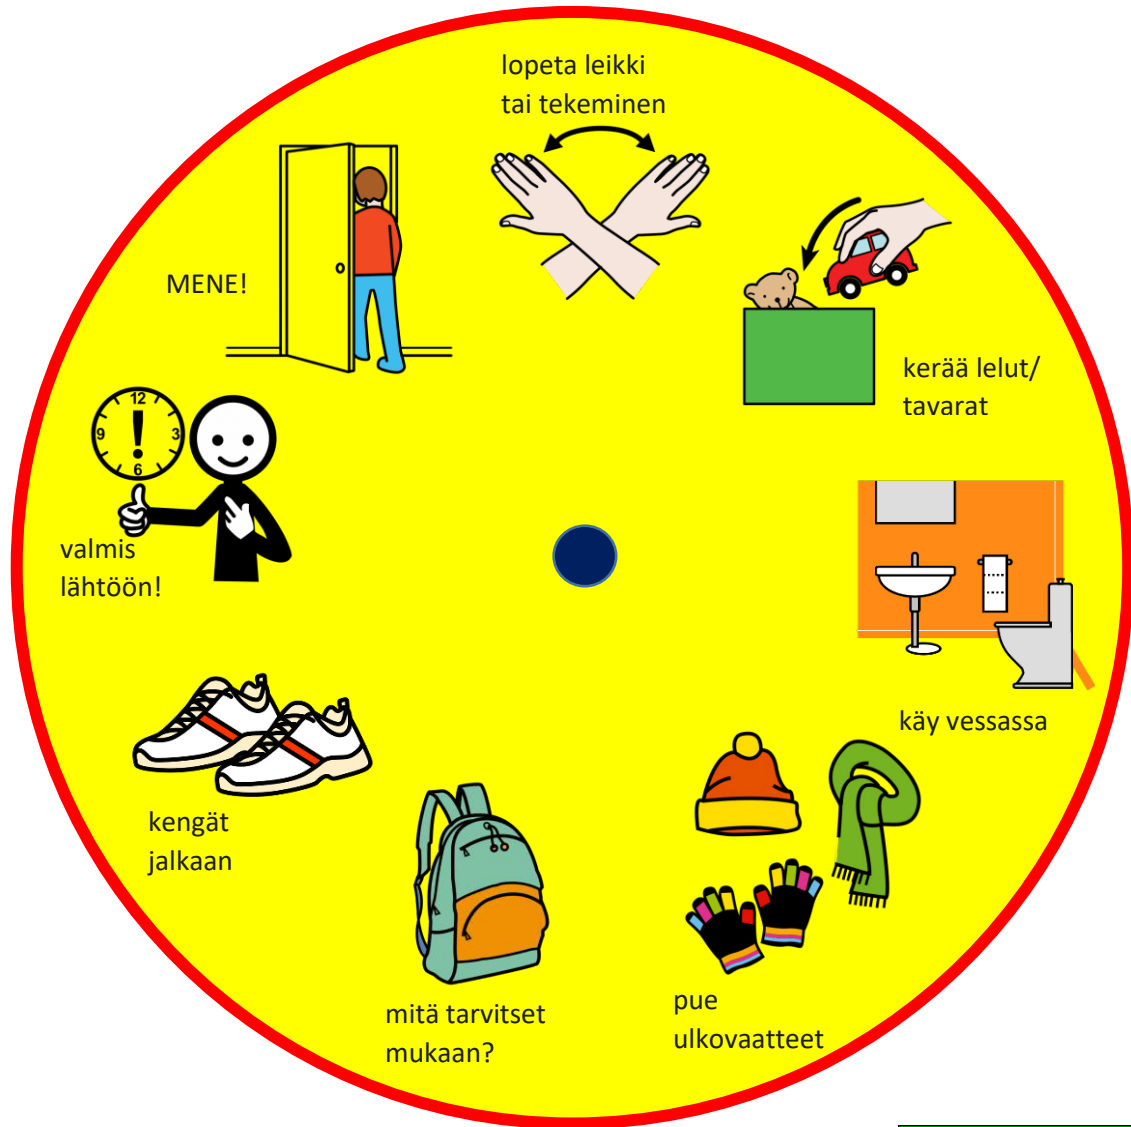

# LÄHTÖAVUSTIN

LEIKKAA KIEKKO JA NUOLI IRTI JA LAMINOI NE. KIINNITÄ NUOLI KESKELLE ESIM. HAARANIITILLÄ. SIIRRÄ NUOLTA SITÄ MUKAA, KUN LÄHTÖHOMMAT EDISTYY!

KANNUSTA JA KEHU  
EDISTYMISESTÄ JA  
YRITTÄMISESTÄ

kuinka Arki  kesytetään?