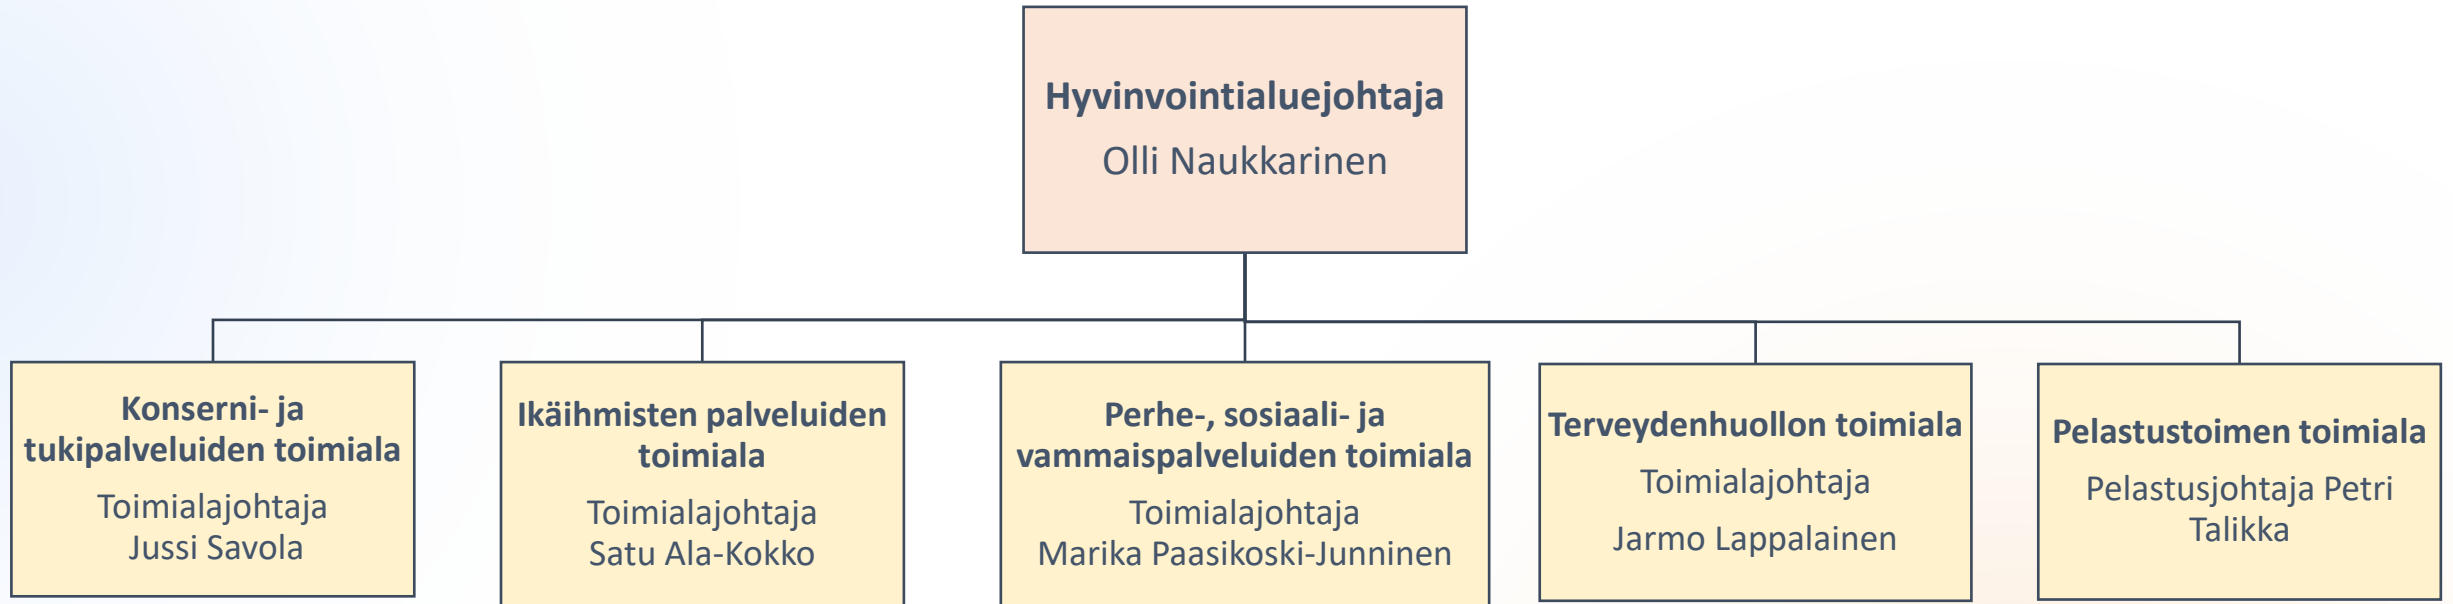

Oma Hämeen organisaatiokaavio

Konserni- ja tukipalveluiden toimialajohtaja

Konserni- ja tukipalvelujohtaja
Jussi Savola